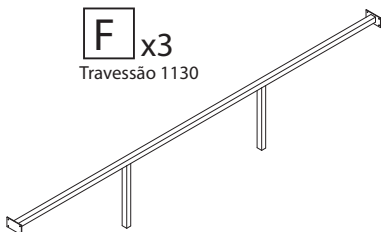

LINHA CHAVES

Cama Solteiro

JOM INDÚSTRIA

PRODUZIDO EM
PORTUGAL

A x4
Excêntrica de Minifix

B x4
Perno de Minifix M6 49

C x6
Excêntrica de Minifix 15x16

D x3
Perno de Minifix Duplo

E x24
Parafuso 3,5x25

F x3
Travessão 1130

G x2
Parafuso 4,5x60

H x20
Cavilha 08x30

I x4
Deslizador de Feltro