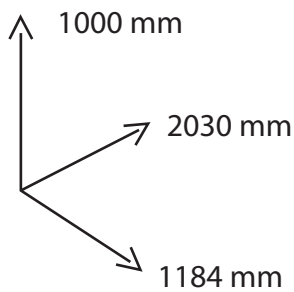

LINHA CHAVES

Cama Solteiro

JOM INDÚSTRIA

PRODUZIDO EM
PORTUGAL

A x4
Excêntrica de Minifix

B x4
Perno de Minifix M6 49

C x6
Excêntrica de Minifix 15x16

D x3
Perno de Minifix Duplo

E x24
Parafuso 3,5x25

F x3
Travessão 1130

G x2
Parafuso 4,5x60

H x20
Cavilha 08x30

I x4
Deslizador de Feltro