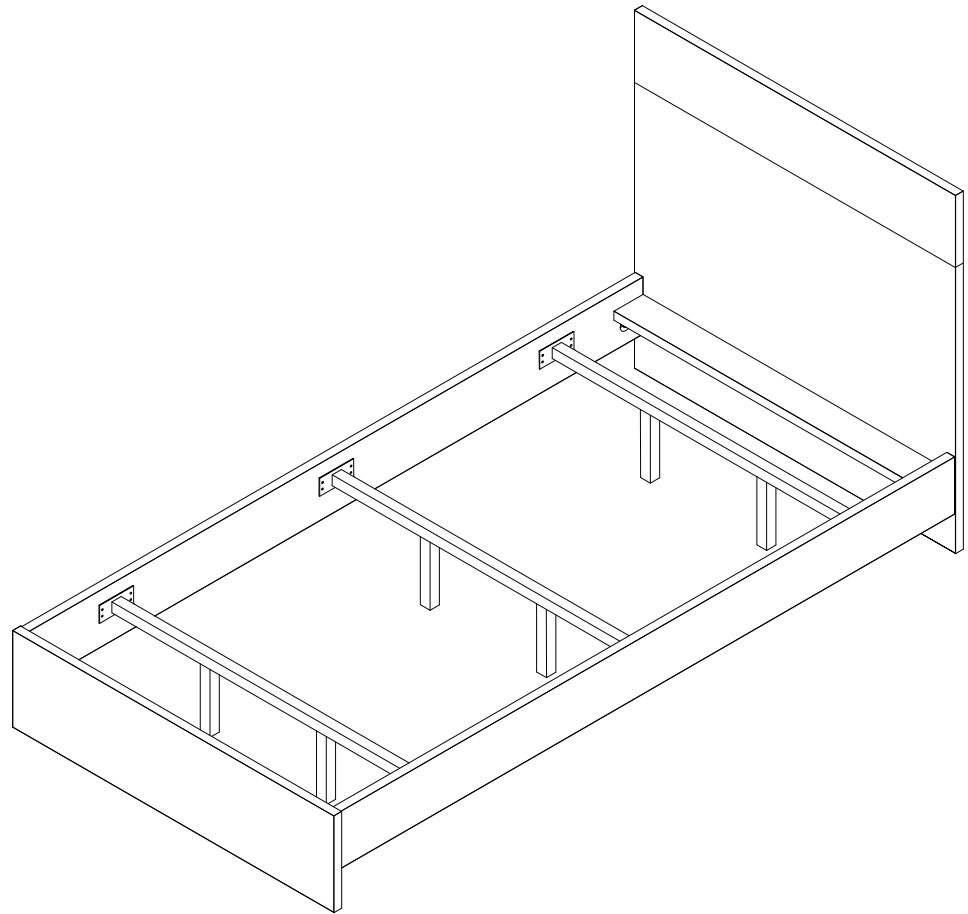

LINHA CHAVES

Cama Solteiro

JOM INDÚSTRIA

PRODUZIDO EM
PORTUGAL

A x4
Excêntrica de Minifix

B x4
Perno de Minifix M6 49

C x6
Excêntrica de Minifix 15x16

D x3
Perno de Minifix Duplo

E x24
Parafuso 3,5x25

F x3
Travessão 1130

G x2
Parafuso 4,5x60

H x20
Cavilha 08x30

I x4
Deslizador de Feltro